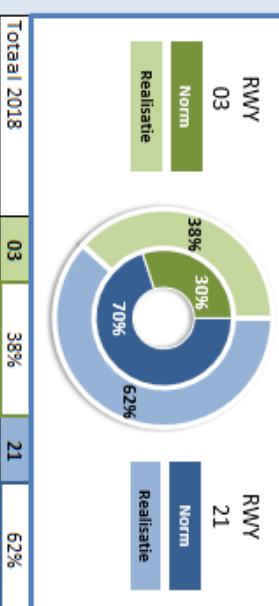

* Bij een baanwissel wordt de nieuwe baan in het hele uur van wisselen geregistreerd

S.J.Gewers

Baanspreiding januari

Maandelijkse spreiding

Baanspreiding 2021

Baankeuze:

Voorkeur op basis van norm januari: **21** 21 03

Norm

	Jan	Feb	Mrt	Apr	Mei	Jun	Jul	Aug	Sep	Oct	Nov	Dec
03	62%	0%	0%	0%	0%	0%	0%	0%	0%	0%	0%	0%
21	38%	0%	0%	0%	0%	0%	0%	0%	0%	0%	0%	0%

Baankeuze:

Voorkeur op basis van norm 2021: **21**