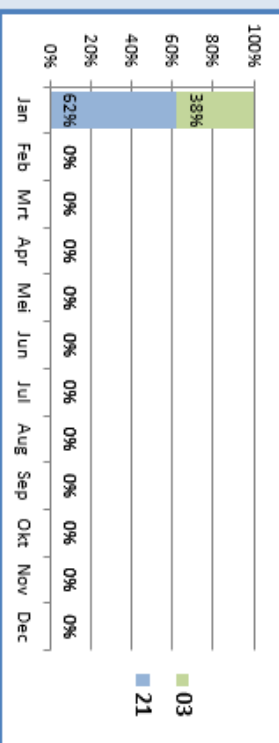

* Bij een baanwissel wordt de nieuwe baan in het hele uur van wisselen geregistreerd

S.J.Gewers

Baanspreiding januari

Maandelijkse spreiding

Baanspreiding 2021

Baankeuze:

Voorkeur op basis van norm januari: **21** 21 03