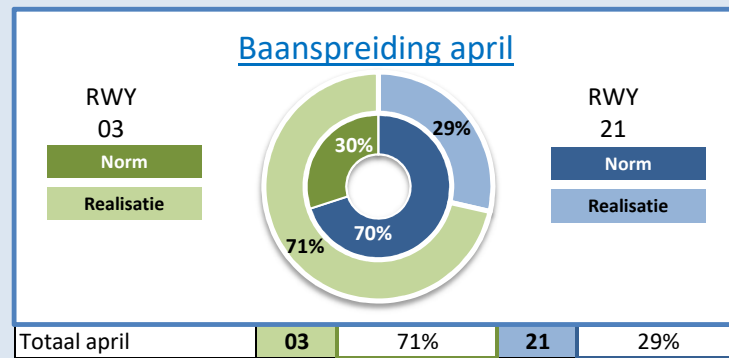

*Bij een baanwissel wordt de nieuwe baan in het hele uur van wisselen geregistreerd

S.J.Gevers

Baankeuze:

Voorkeur op basis van norm april **21**

Norm	Jan	Feb	Mrt	Apr	Mei	Jun	Jul	Aug	Sep	Okt	Nov	Dec
70%	62%	59%	63%	29%	0%	0%	0%	0%	0%	0%	0%	0%
30%	38%	41%	37%	71%	0%	0%	0%	0%	0%	0%	0%	0%

Baankeuze:

Voorkeur op basis van norm 2021 **21**