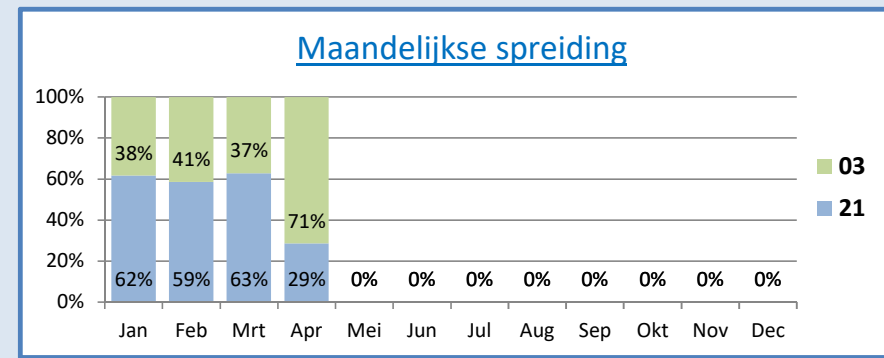

*Bij een baanwissel wordt de nieuwe baan in het hele uur van wisselen geregistreerd

S.J.Gevers

Baankeuze:

Voorkeur op basis van norm april **21**

Norm	Jan	Feb	Mrt	Apr	Mei	Jun	Jul	Aug	Sep	Okt	Nov	Dec
70%	62%	59%	63%	29%	0%	0%	0%	0%	0%	0%	0%	0%
30%	38%	41%	37%	71%	0%	0%	0%	0%	0%	0%	0%	0%

Baankeuze:

Voorkeur op basis van norm 2021 **21**