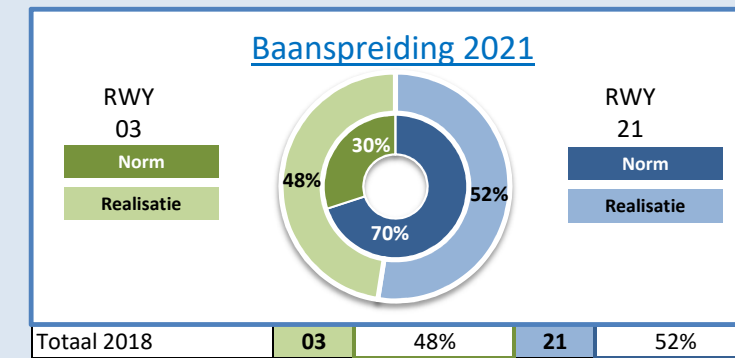

*Bij een baanwissel wordt de nieuwe baan in het hele uur van wisselen geregistreerd

S.J.Gevers

Baankeuze:

Voorkeur op basis van norm april **21**

Norm	Jan	Feb	Mrt	Apr	Mei	Jun	Jul	Aug	Sep	Okt	Nov	Dec
70%	62%	59%	63%	29%	0%	0%	0%	0%	0%	0%	0%	0%
30%	38%	41%	37%	71%	0%	0%	0%	0%	0%	0%	0%	0%

Baankeuze:

Voorkeur op basis van norm 2021 **21**