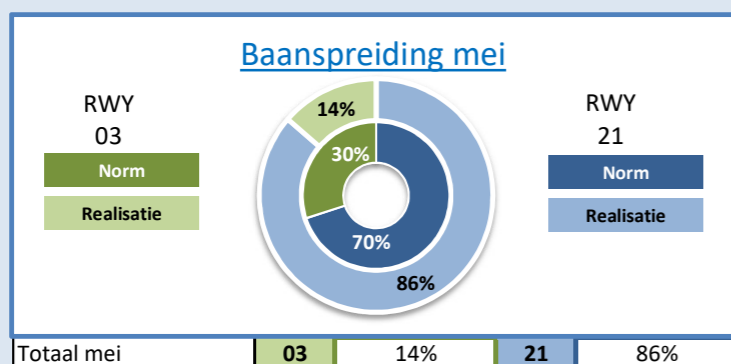

*Bij een baanwissel wordt de nieuwe baan in het hele uur van wisselen geregistreerd

S.J. Gevers

Baankeuze:		Norm	Jan	Feb	Mrt	Apr	Mei	Jun	Jul	Aug	Sep	Okt	Nov	Dec
Voorkeur op basis van norm mei	03	70%	62%	59%	63%	29%	86%	0%	0%	0%	0%	0%	0%	0%
	03	30%	38%	41%	37%	71%	14%	0%	0%	0%	0%	0%	0%	0%

Baankeuze:	
Voorkeur op basis van norm 2021	21