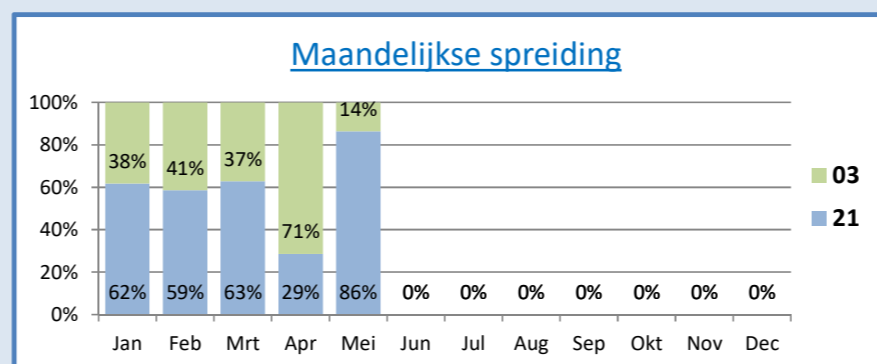

*Bij een baanwissel wordt de nieuwe baan in het hele uur van wisselen geregistreerd

S.J. Gevers

Baankeuze:		Norm	Jan	Feb	Mrt	Apr	Mei	Jun	Jul	Aug	Sep	Okt	Nov	Dec
Voorkeur op basis van norm mei	03	70%	62%	59%	63%	29%	86%	0%	0%	0%	0%	0%	0%	0%
	03	30%	38%	41%	37%	71%	14%	0%	0%	0%	0%	0%	0%	0%

Baankeuze:	
Voorkeur op basis van norm 2021	21