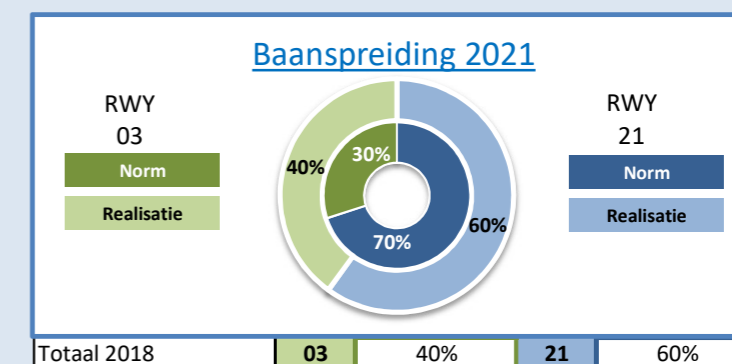

*Bij een baanwissel wordt de nieuwe baan in het hele uur van wisselen geregistreerd

S.J. Gevers

Baankeuze:		Norm	Jan	Feb	Mrt	Apr	Mei	Jun	Jul	Aug	Sep	Okt	Nov	Dec
Voorkeur op basis van norm mei	03	70%	62%	59%	63%	29%	86%	0%	0%	0%	0%	0%	0%	0%
	03	30%	38%	41%	37%	71%	14%	0%	0%	0%	0%	0%	0%	0%

Baankeuze:	
Voorkeur op basis van norm 2021	21